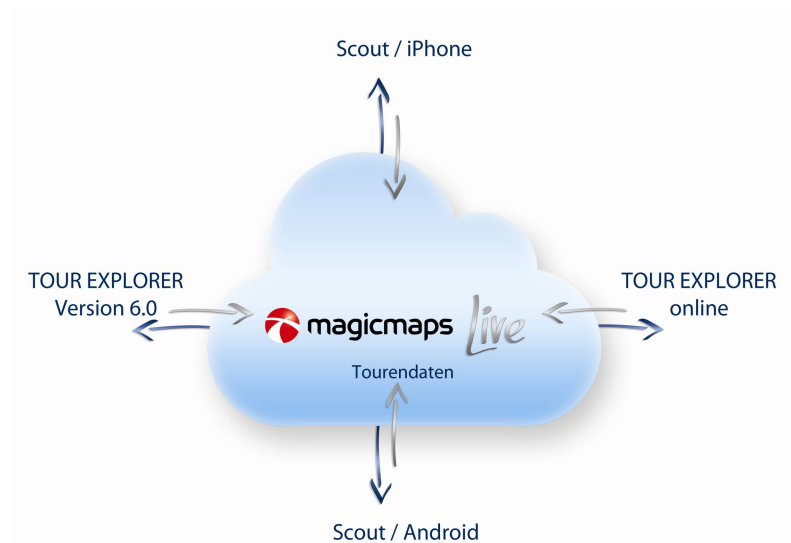

Touren immer dabei GPS-Touren organisieren mit MagicMaps Live

MagicMaps Live und Tour Explorer Online erweitern jetzt die MagicMaps-Produkte.

MagicMaps Live ist ein neuer Onlinedienst, der die GPS-Touren eines Benutzers speichert und diese automatisch auf alle angemeldeten Geräte überträgt.

Zusätzlich zu diesem Dienst gibt es den Tour Explorer Online. Damit hat man ebenfalls Zugriff auf die eigene Tourensammlung aus MagicMaps Live.

MagicMaps Live hält sämtliche Streckendaten eines Benutzers synchron auf allen Komponenten, sei es Smartphone, Tour Explorer oder Tour Explorer Online bereit. Egal ob Sie Touren am PC planen, Touren mit einem Smartphone aufzeichnen oder eine Tour aus dem Internet herunterladen – mit MagicMaps Live bleibt Ihre private Tourensammlung immer aktuell. Das manuelle Übertragen zwischen PC und Smartphone entfällt.

Tour Explorer Online wird per Internetbrowser aufgerufen und zeigt alle Strecken auf einer weltweiten Karte. Touren, die man mit der App „Scout“ aufgezeichnet hat, kann man ohne weiteres Zutun direkt auf dem großen Computerbildschirm anschauen. So kann man z.B. auch im Urlaub neue Touren hinzufügen oder Änderungen an den eigenen Touren vornehmen.

Die selbst geplante Strecke für das nächste Freizeitabenteuer? Ruft man direkt am Smartphone auf. Unterwegs im Urlaub? Im Internetcafé sucht man sich schöne Strecken, zieht sie per Drag & Drop direkt in Tour Explorer Online und hat sie auch schon auf dem Smartphone.