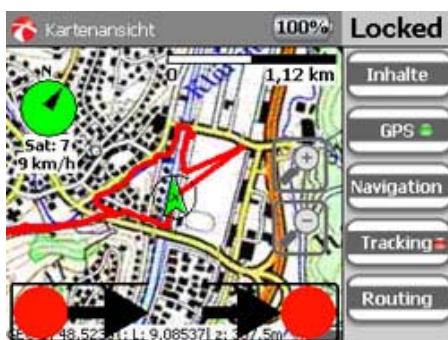

Auto- & Outdoor-Navigation in einem Gerät - jetzt in Version 4.0!

Die wichtigste Neuerung von **MagicMaps Scout 4.0** ist die Möglichkeit, auf dem mittlerweile über 125.000 km umfassenden ADFC-Radwegenetz direkt am Gerät eine Radtour zu berechnen.

Außerdem wurden viele der bereits vorhandenen Funktionen wie Tracking- und Navigationsfunktionen, Sprachausgabe, Fingerbedienbarkeit überarbeitet und weiterentwickelt sowie eine neue Basiskarte Deutschland im Maßstab 1:100.000 integriert.

Der Scout überzeugt durch seinen günstigen Preis und ist besonders für Gelegenheitsradler eine echte Alternative zu herkömmlichen Outdoor-GPS-Geräten, da sich die Anschaffung des Navigationsgerätes für den täglichen Einsatz im Auto lohnt, und durch den Scout ein Zusatznutzen fürs Rad oder Wandern geschaffen wird.

Die Erneuerungen im Detail:

Start- und Zieleingabe direkt auf dem Gerät

Soundeinstellungen und Lautstärke-
regelung

Möglichkeit einer Tastensperre

Verbesserte Navigation und Anzeige der
Trackinglänge

Leichte Fingerbedienbarkeit durch
größere Menüschaltflächen